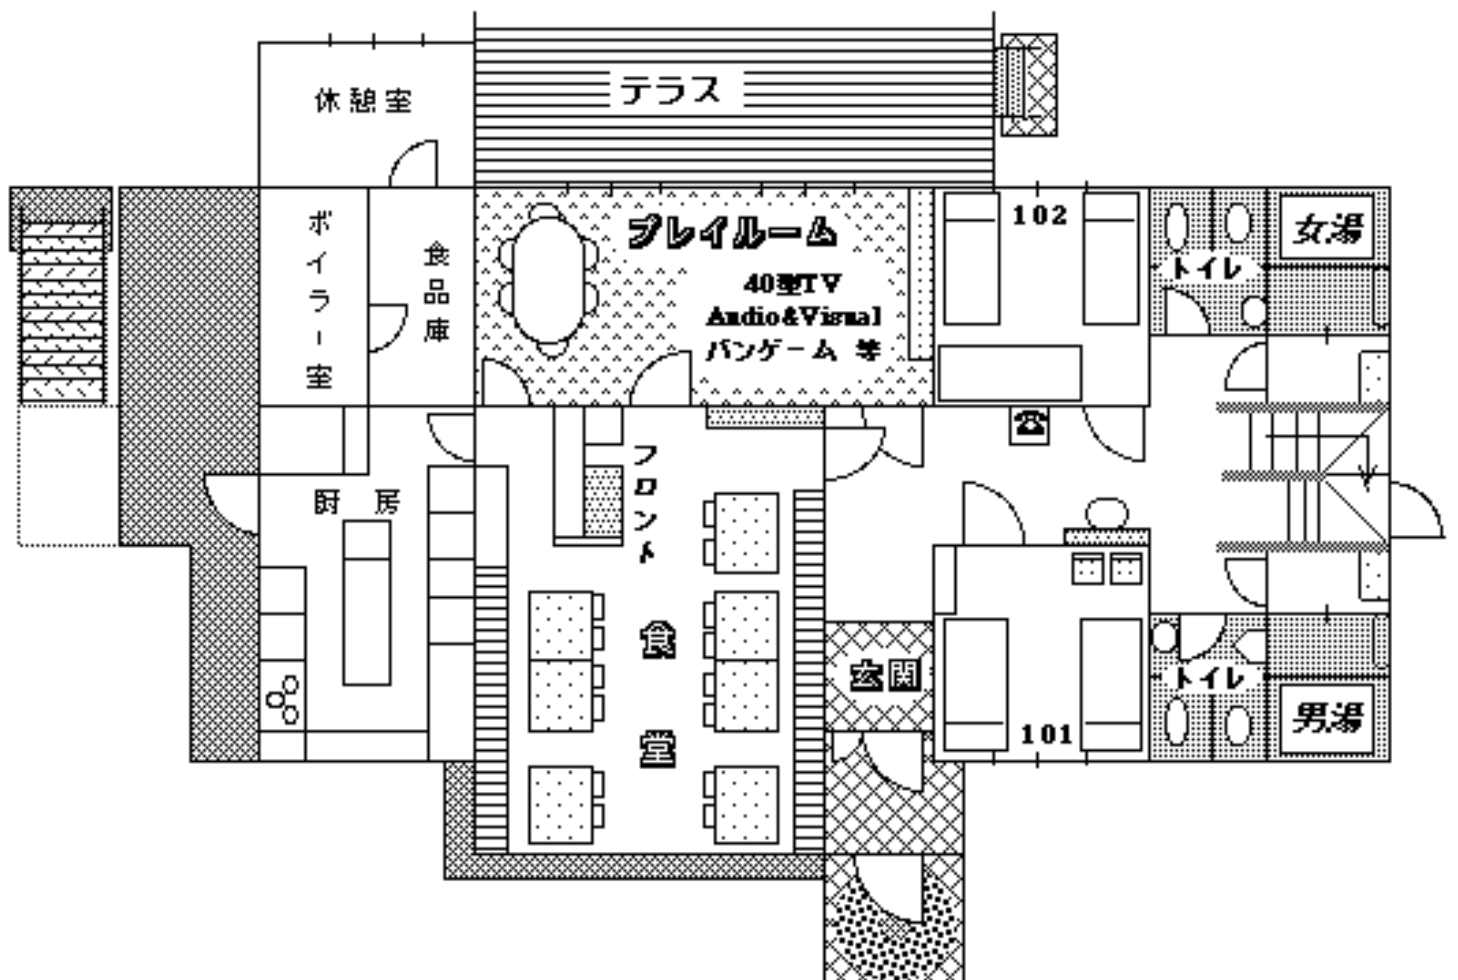

八ヶ岳 原村

広谷ペンション 平面図 B&W Ver.2

定員 35名

2階 平面図

1階 平面図