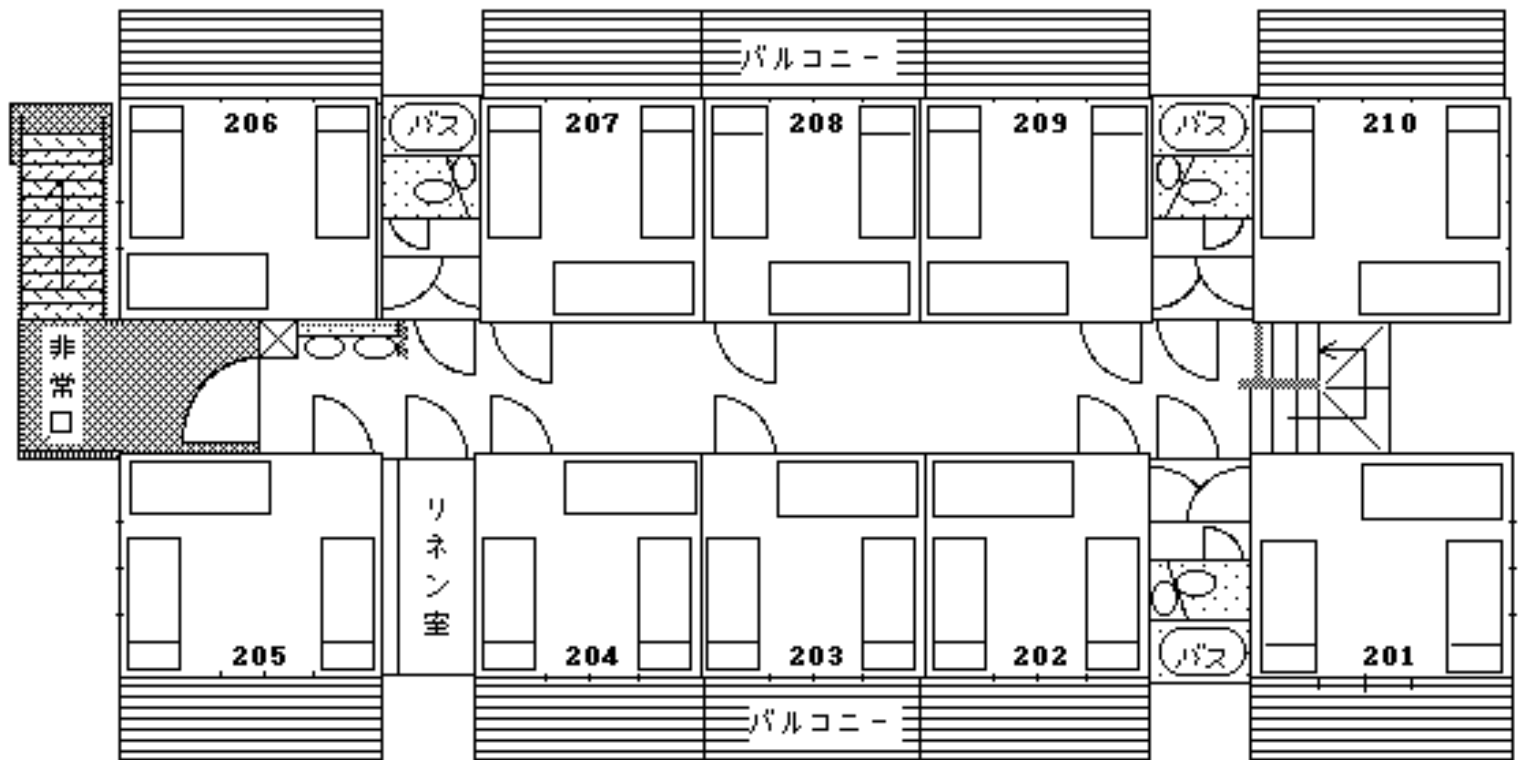

八ヶ岳 原村

広谷ペンション 平面図 B&W Ver.2

定員 35名

2階 平面図

1階 平面図