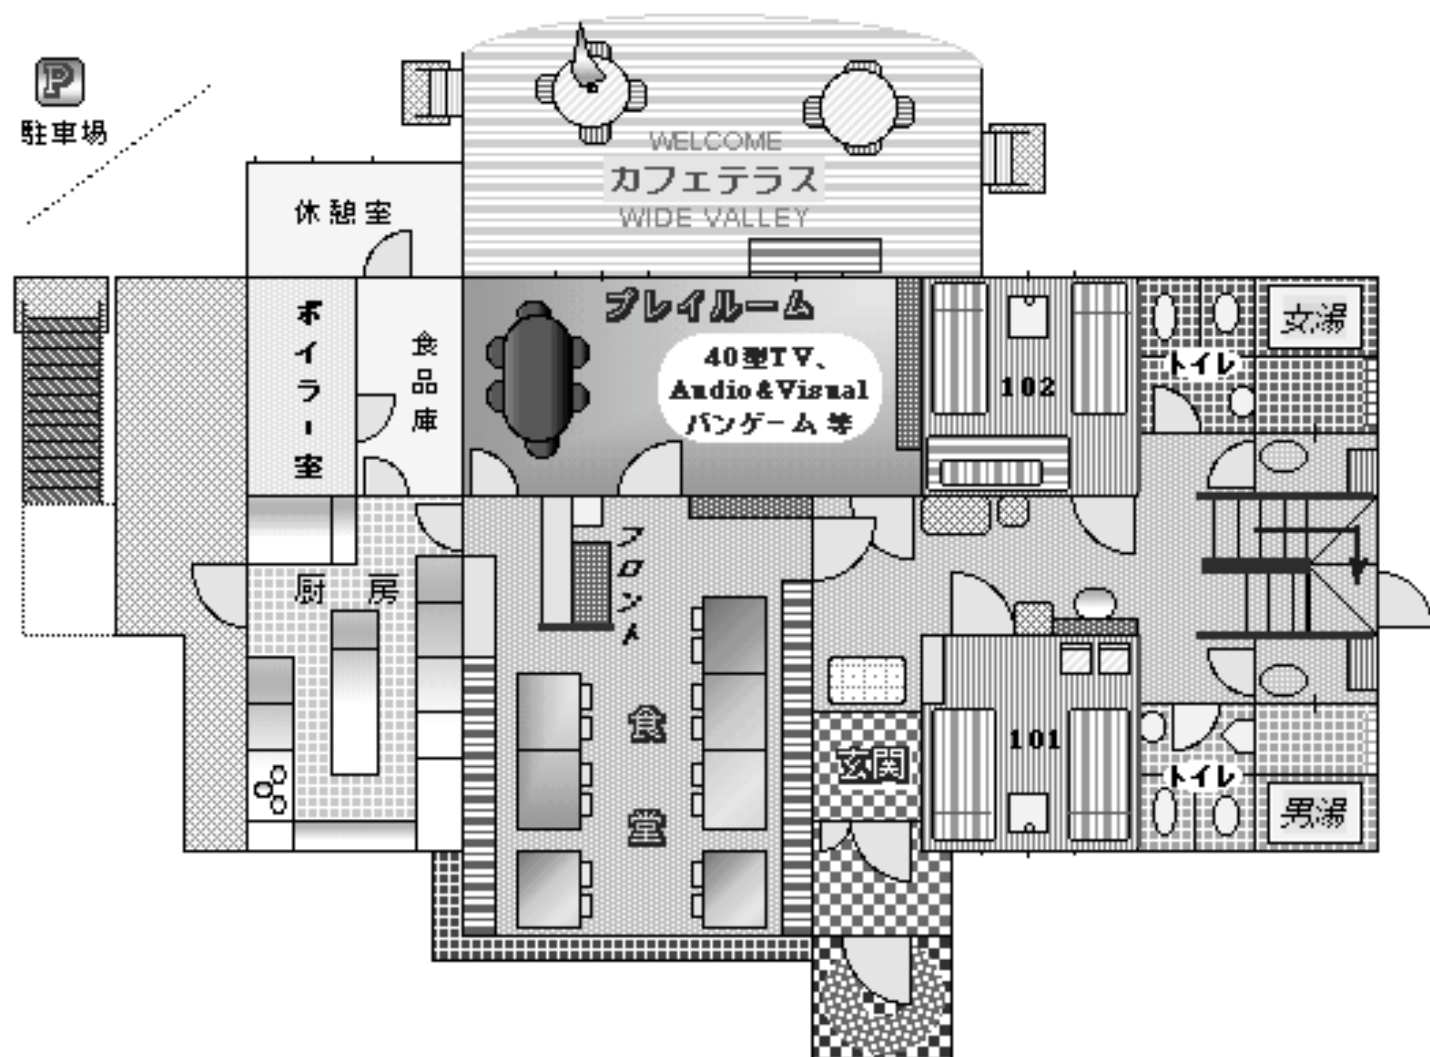

※バス・TV付き = 3室 (隣室とコネクト可能)

※2階客室 = あぜくら造り、バルコニー付き

※1階客室 = フローリング

— 定 員 35名 —

2 F 平面図

1 F 平面図