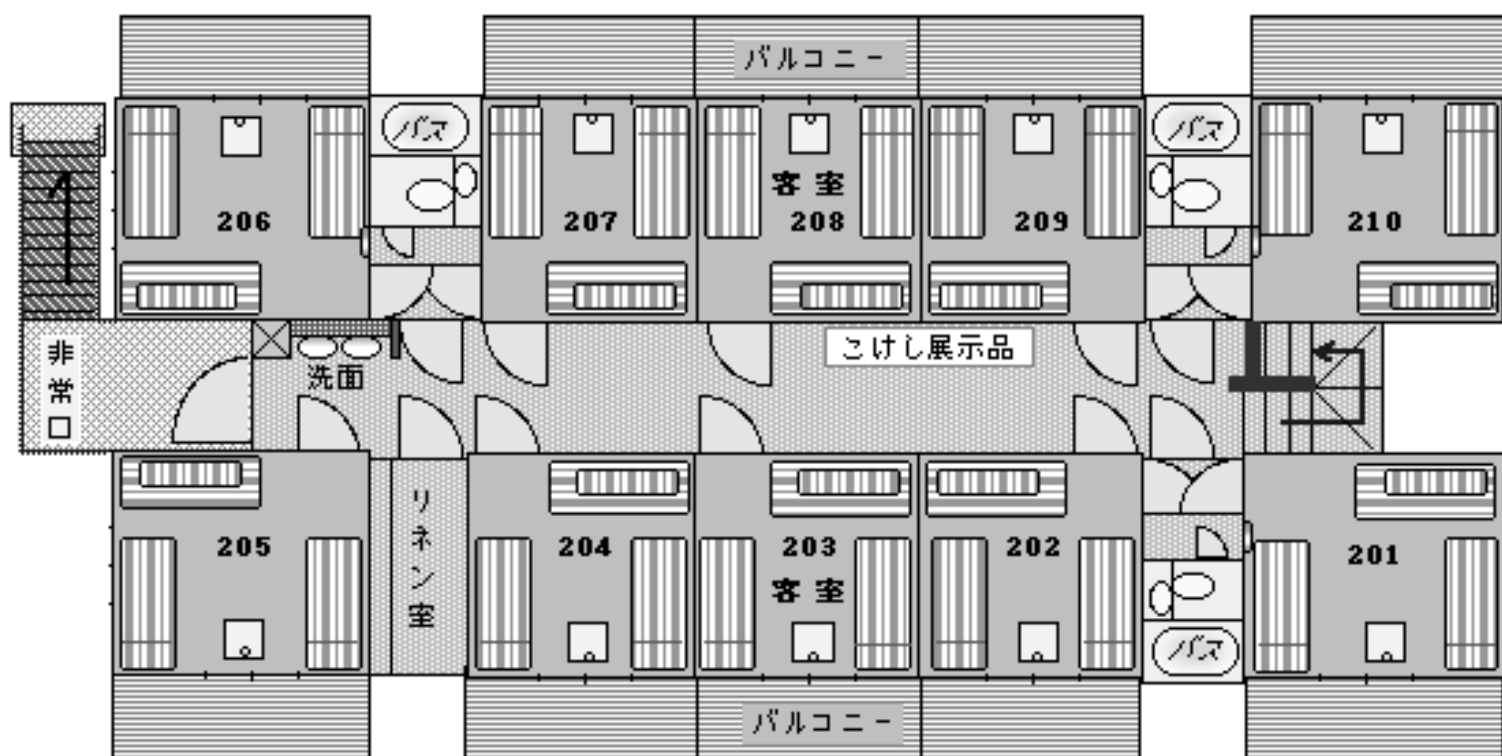

※バス・TV付き = 3室 (隣室とコネクト可能)

※2階客室 = あぜくら造り、バルコニー付き

※1階客室 = フローリング

— 定 員 35名 —

2 F 平面図

1 F 平面図