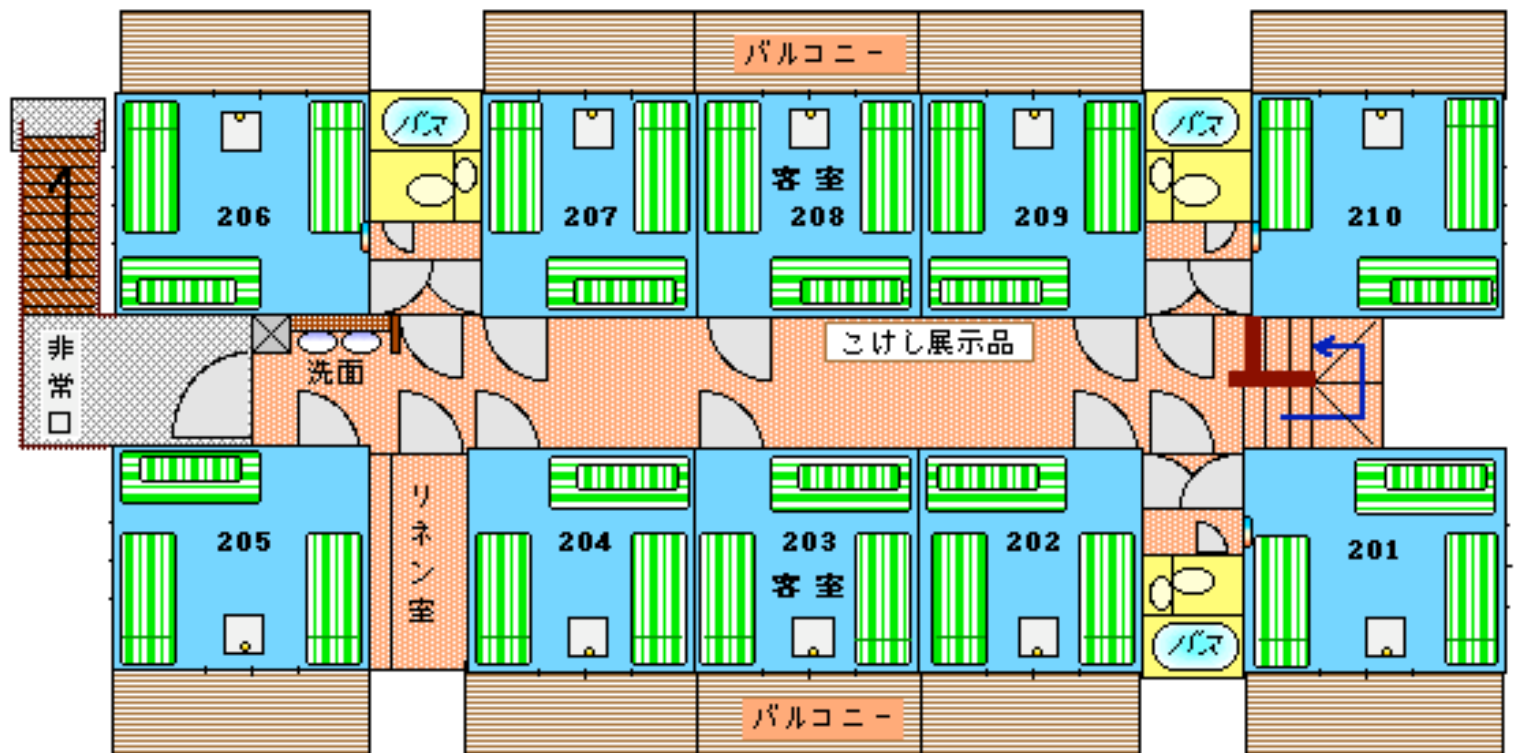

※バス・TV付き = 3室 (隣室とコネクト可能)

※2階客室 = あぜくら造り、バルコニー付き

※1階客室 = フローリング

— 定 員 35名 —

2 F 平面図

1 F 平面図