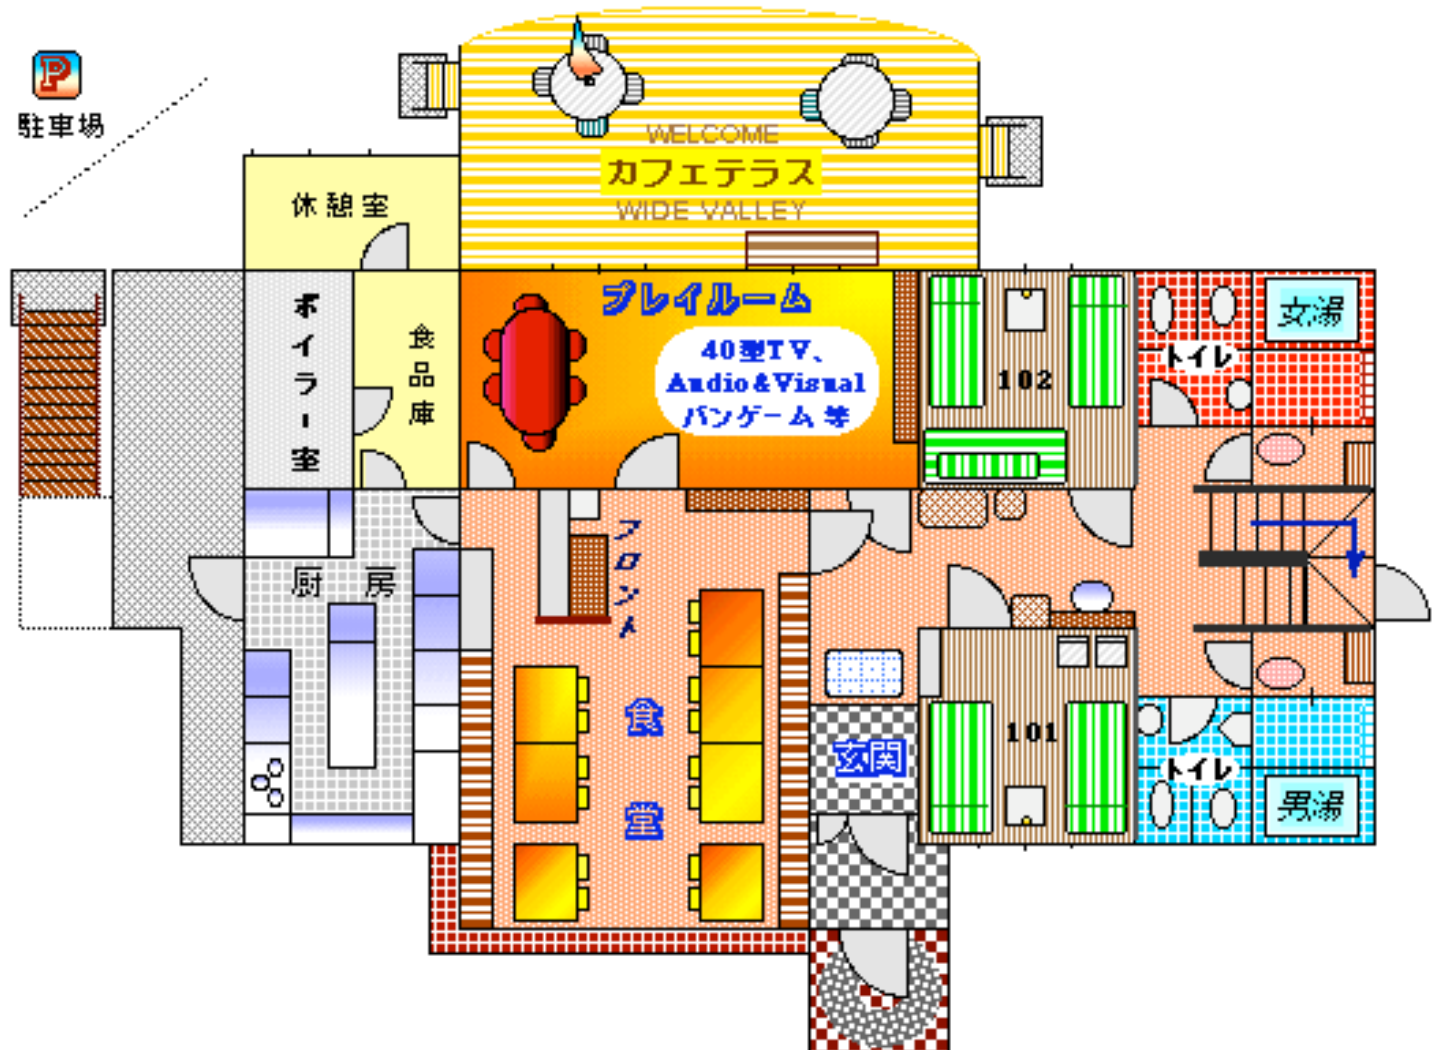

※バス・TV付き = 3室 (隣室とコネクト可能)

※2階客室 = あぜくら造り、バルコニー付き

※1階客室 = フローリング

— 定 員 35名 —

2 F 平面図

1 F 平面図